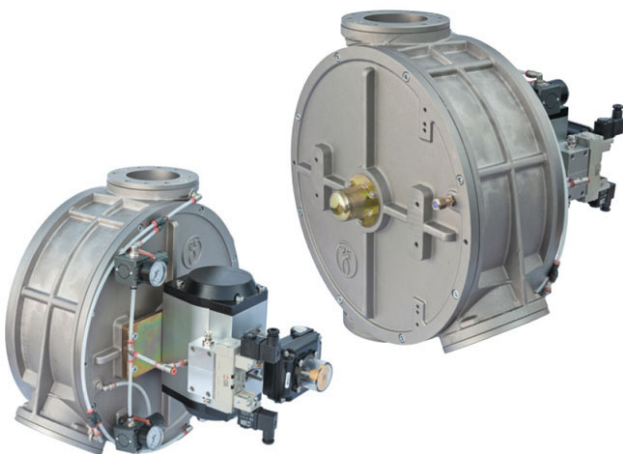

SULKUSYÖTTIMET

ROTARY VALVES

ULOSSYÖTTÖPOHJA KAAVARILLA

SCRAPING BOTTOM DISCHARGER

KAKSI TIEJAKAJAT

2-WAY VALVES

SULKUVENTTILIT

SLIDE VALVES

MANSETTILIITTIMET

COMPRESSION COUPLINGS

RÄJÄHDYSKALVOT

EXPLOSION VENT PANELS